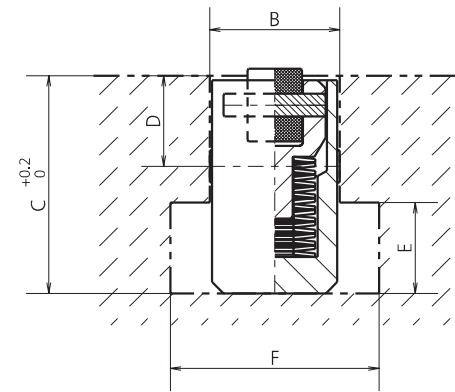

1306 - LISTELLO PORTA-PRESSORI MOLLEGGIATI A RULLI

ROLLER PRESSER RAIL / WÄZLAGERANDRÜCKERSCHIENE / LISTEL PORTE-PRESSEUR À RESSORT À ROULEAUX

MODEL	Ø ROLLER	Q.TY	A	B	C	D	E	F	G	LOAD (daN)
1306.A105	10	3	105	18	30	14,5	12	30	35	150
1306.A140	10	4	140	18	30	14,5	12	30	35	200
1306.A175	10	5	175	18	30	14,5	12	30	35	250
1306.A210	10	6	210	18	30	14,5	12	30	35	300
1306.A280	10	8	280	18	30	14,5	12	30	35	400
1306.A350	10	10	350	18	30	14,5	12	30	35	500
1306.B120	13	3	120	22	38	14,5	16	37	40	240
1306.B160	13	4	160	22	38	14,5	16	37	40	320
1306.B200	13	5	200	22	38	14,5	16	37	40	400
1306.B240	13	6	240	22	38	14,5	16	37	40	480
1306.B320	13	8	320	22	38	14,5	16	37	40	640
1306.B400	13	10	400	22	38	14,5	16	37	40	800
1306.C135	16	3	135	28	48	19	20	46	45	380
1306.C180	16	4	180	28	48	19	20	46	45	500
1306.C225	16	5	225	28	48	19	20	46	45	630
1306.C270	16	6	270	28	48	19	20	46	45	750
1306.C360	16	8	360	28	48	19	20	46	45	1000
1306.C450	16	10	450	28	48	19	20	46	45	1250
1306.D150	19	3	150	36	61	24,5	25	56	50	600
1306.D200	19	4	200	36	61	24,5	25	56	50	800
1306.D250	19	5	250	36	61	24,5	25	56	50	1000
1306.D300	19	6	300	36	61	24,5	25	56	50	1200
1306.D400	19	8	400	36	61	24,5	25	56	50	1600
1306.D500	19	10	500	36	61	24,5	25	56	50	2000