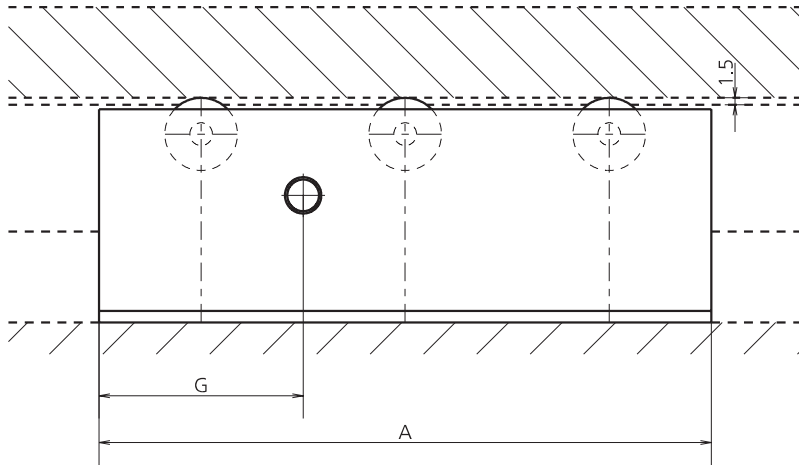

1306 - LISTELLO PORTA-PRESSORI MOLLEGGIATI A RULLI

ROLLER PRESSER RAIL / WÄZLAGERANDRÜCKERSCHIENE / LISTEL PORTE-PRESSEUR À RESSORT À ROULEAUX

MODEL	Ø ROLLER	Q.TY	A	B	C	D	E	F	G	LOAD (daN)
1306.A105	10	3	105	18	30	14,5	12	30	35	150
1306.A140	10	4	140	18	30	14,5	12	30	35	200
1306.A175	10	5	175	18	30	14,5	12	30	35	250
1306.A210	10	6	210	18	30	14,5	12	30	35	300
1306.A280	10	8	280	18	30	14,5	12	30	35	400
1306.A350	10	10	350	18	30	14,5	12	30	35	500
1306.B120	13	3	120	22	38	14,5	16	37	40	240
1306.B160	13	4	160	22	38	14,5	16	37	40	320
1306.B200	13	5	200	22	38	14,5	16	37	40	400
1306.B240	13	6	240	22	38	14,5	16	37	40	480
1306.B320	13	8	320	22	38	14,5	16	37	40	640
1306.B400	13	10	400	22	38	14,5	16	37	40	800
1306.C135	16	3	135	28	48	19	20	46	45	380
1306.C180	16	4	180	28	48	19	20	46	45	500
1306.C225	16	5	225	28	48	19	20	46	45	630
1306.C270	16	6	270	28	48	19	20	46	45	750
1306.C360	16	8	360	28	48	19	20	46	45	1000
1306.C450	16	10	450	28	48	19	20	46	45	1250
1306.D150	19	3	150	36	61	24,5	25	56	50	600
1306.D200	19	4	200	36	61	24,5	25	56	50	800
1306.D250	19	5	250	36	61	24,5	25	56	50	1000
1306.D300	19	6	300	36	61	24,5	25	56	50	1200
1306.D400	19	8	400	36	61	24,5	25	56	50	1600
1306.D500	19	10	500	36	61	24,5	25	56	50	2000